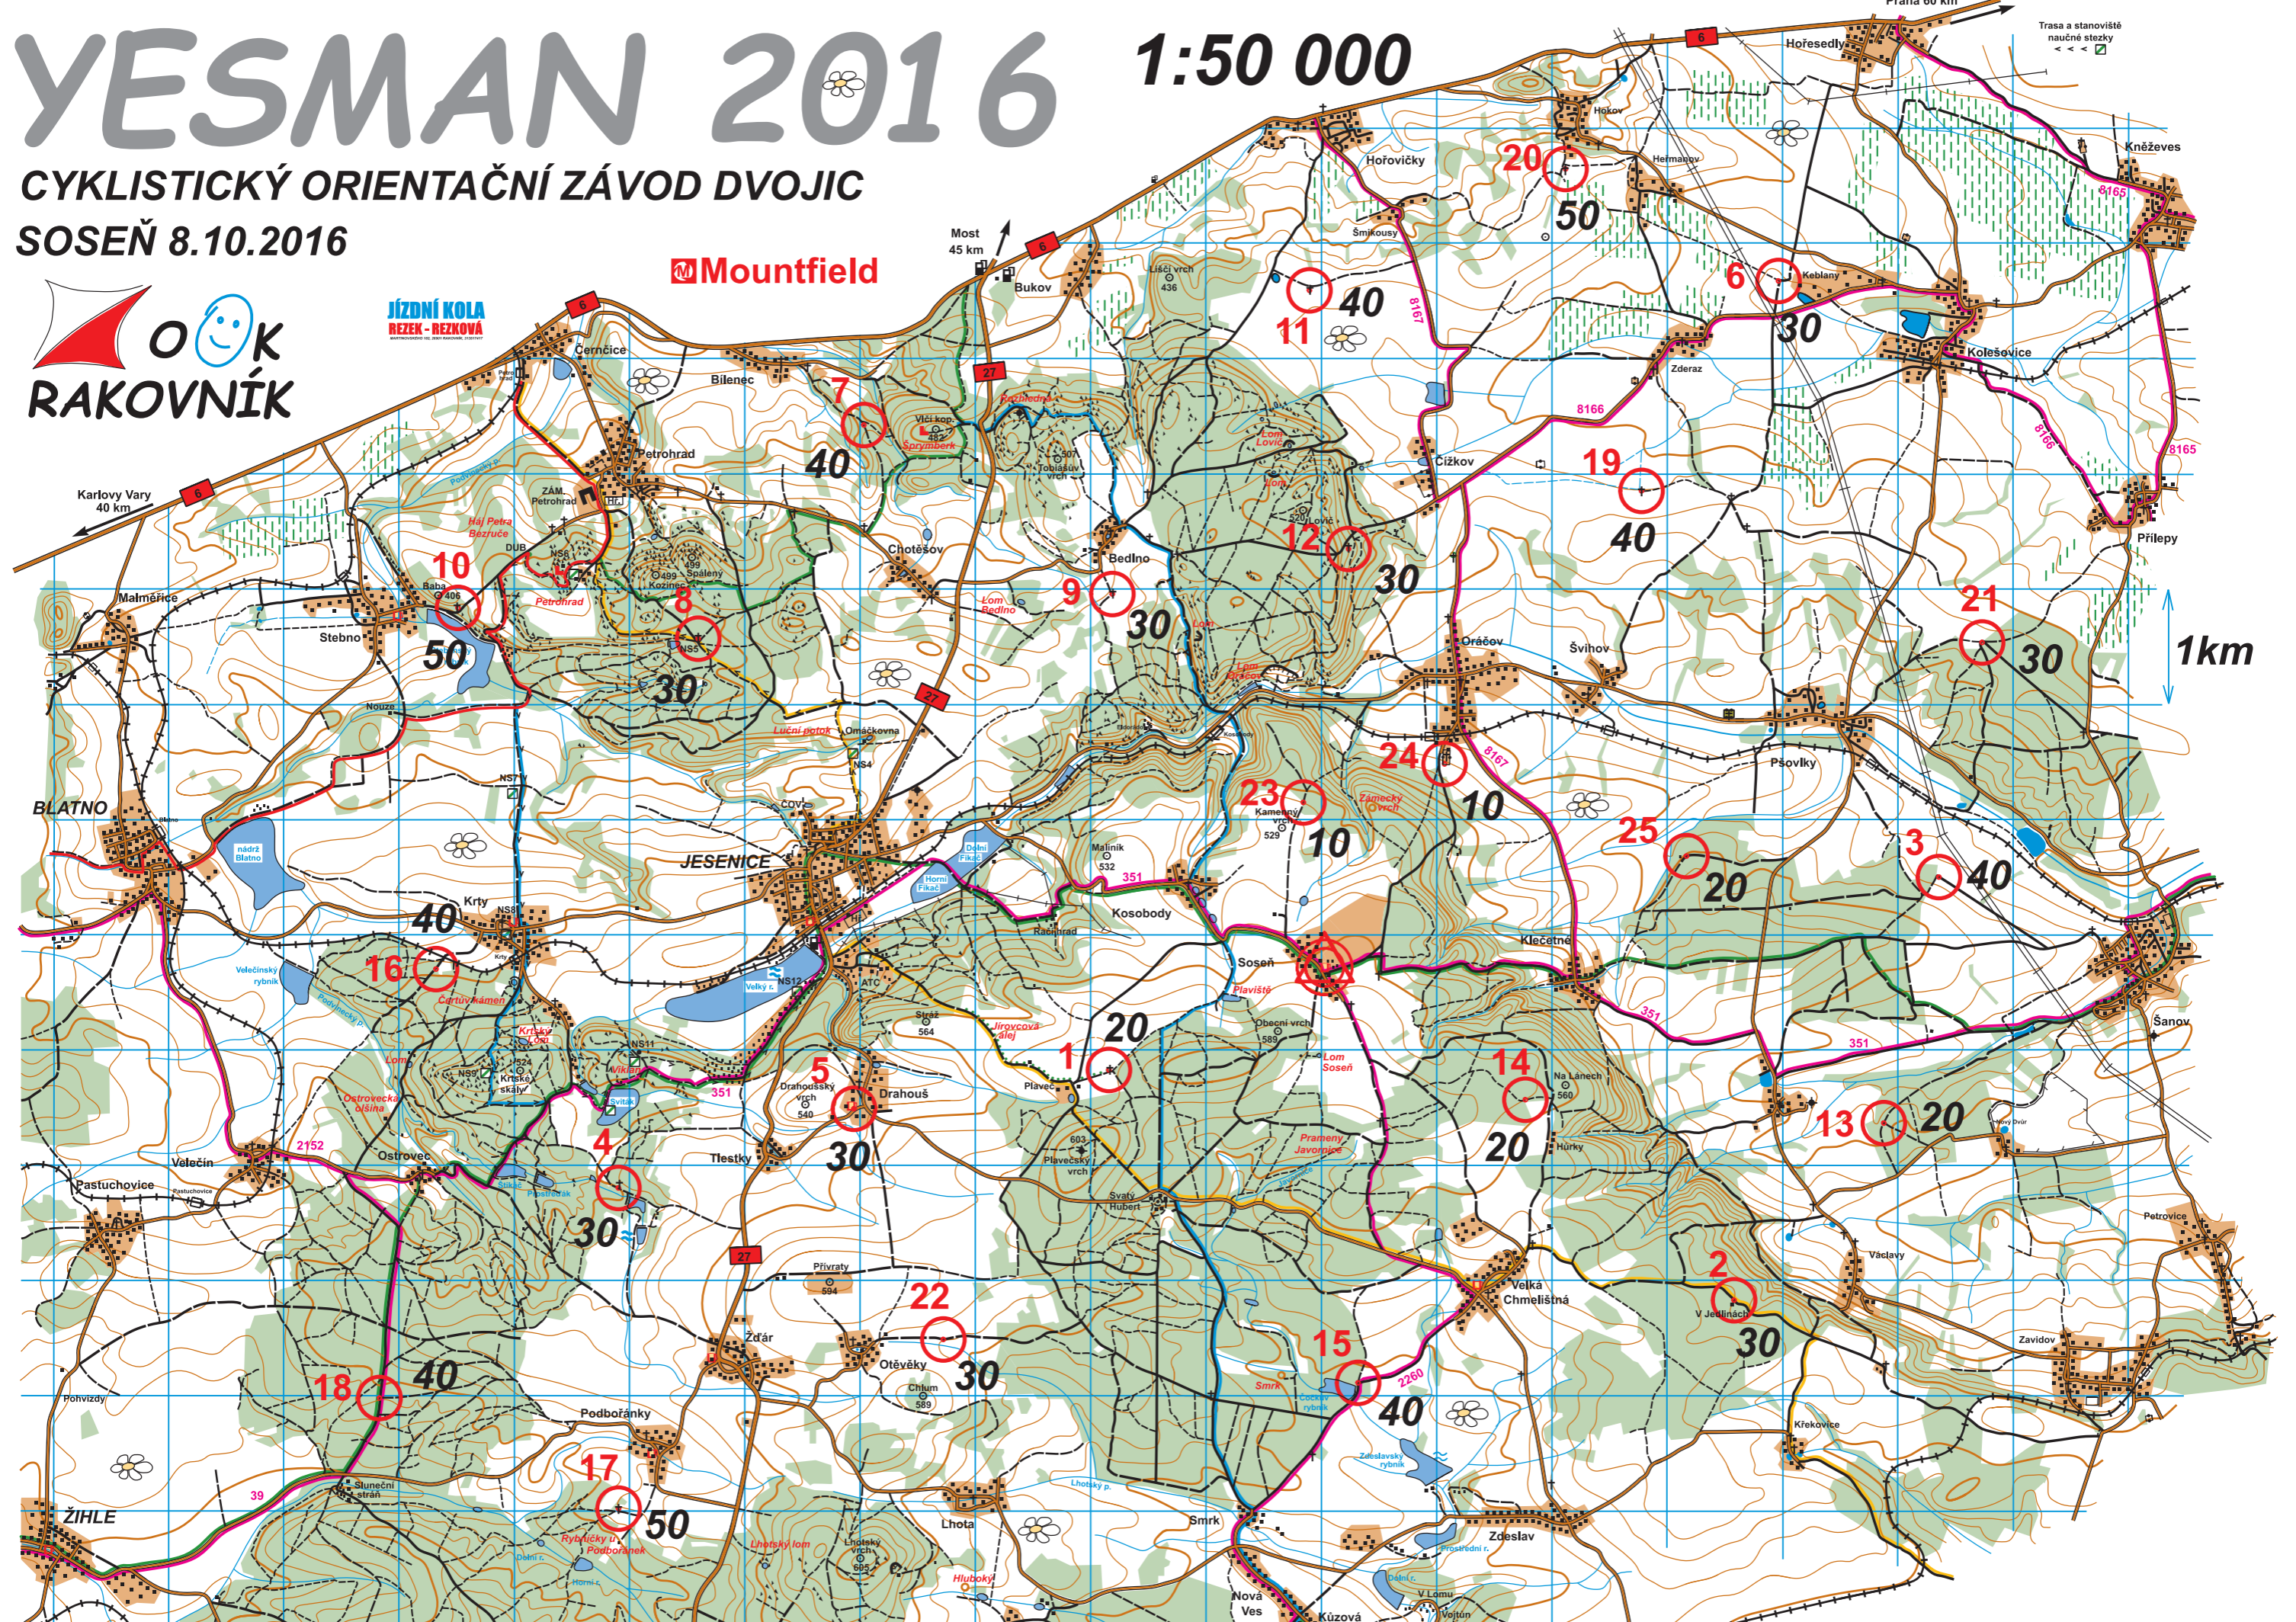

# YESMAN 2016 1:50 000

CYKLISTICKÝ ORIENTAČNÍ ZÁVOD DVOJIC  
SOSEŇ 8.10.2016

JÍZDNÍ KOLA  
REZEK - REZKOVÁ

Mountfield

1km

Trasa a stanoviště  
naučné stezky